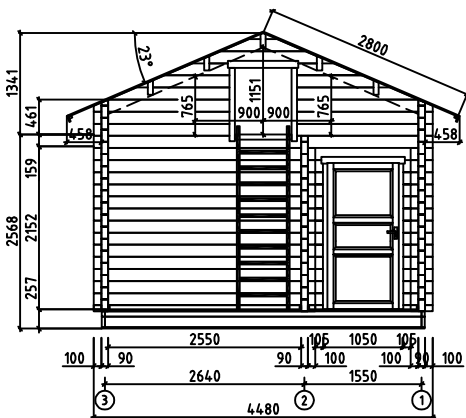

Wall-Seinä-Vägg A

Wall-Seinä-Vägg 1

Wall-Seinä-Vägg D

Wall-Seinä-Vägg 3

Wall-Seinä-Vägg B

House	P6044-90 Vasastugan	Sheet	0
Drawing	IEWS-KUVAT-SEDD	Scale	1:100
Material	90x160	Date	20.04.2015
Drawer	RP	File	P6044-90 Vasastugan View.dwg