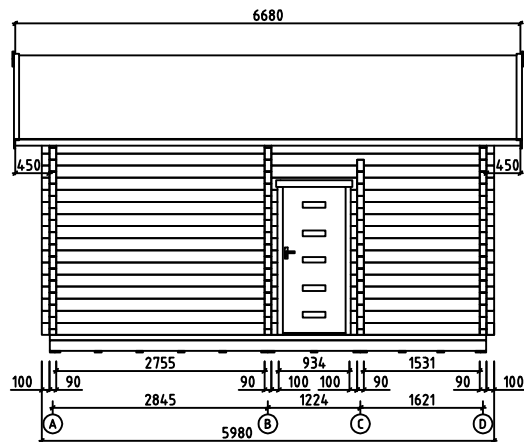

Wall-Seinä-Vägg A

Wall-Seinä-Vägg 1

Wall-Seinä-Vägg D

Wall-Seinä-Vägg 3

Wall-Seinä-Vägg B

House	P6044-90 Vasastugan	Sheet	0
Drawing	IEWS-KUVAT-SEDD	Scale	1:100
Material	90x160	Date	20.04.2015
Drawer	RP	File	P6044-90 Vasastugan View.dwg