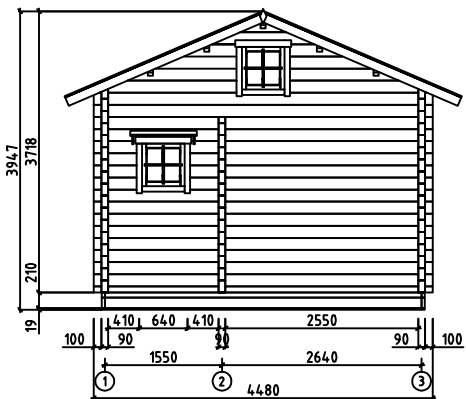

Wall-Seinä-Vägg A

Wall-Seinä-Vägg 1

Wall-Seinä-Vägg D

Wall-Seinä-Vägg 3

Wall-Seinä-Vägg B

House	P6044-90 Vasastugan	Sheet	0
Drawing	IEWS-KUVAT-SEDD	Scale	1:100
Material	90x160	Date	20.04.2015
Drawer	RP	File	P6044-90 Vasastugan View.dwg