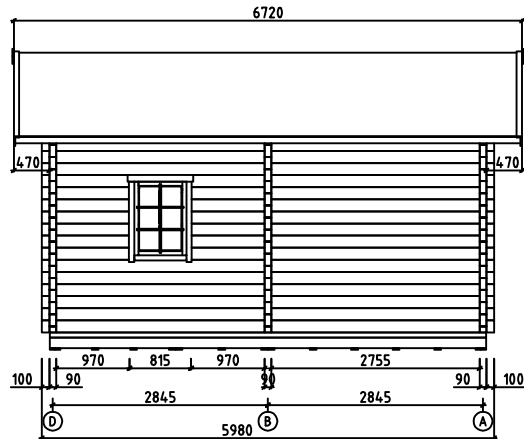

Wall-Seinä-Vägg A

Wall-Seinä-Vägg 1

Wall-Seinä-Vägg D

Wall-Seinä-Vägg 3

Wall-Seinä-Vägg B

House	P6044-90 Vasastugan	Sheet	0
Drawing	IEWS-KUVAT-SEDD	Scale	1:100
Material	90x160	Date	20.04.2015
Drawer	RP	File	P6044-90 Vasastugan View.dwg